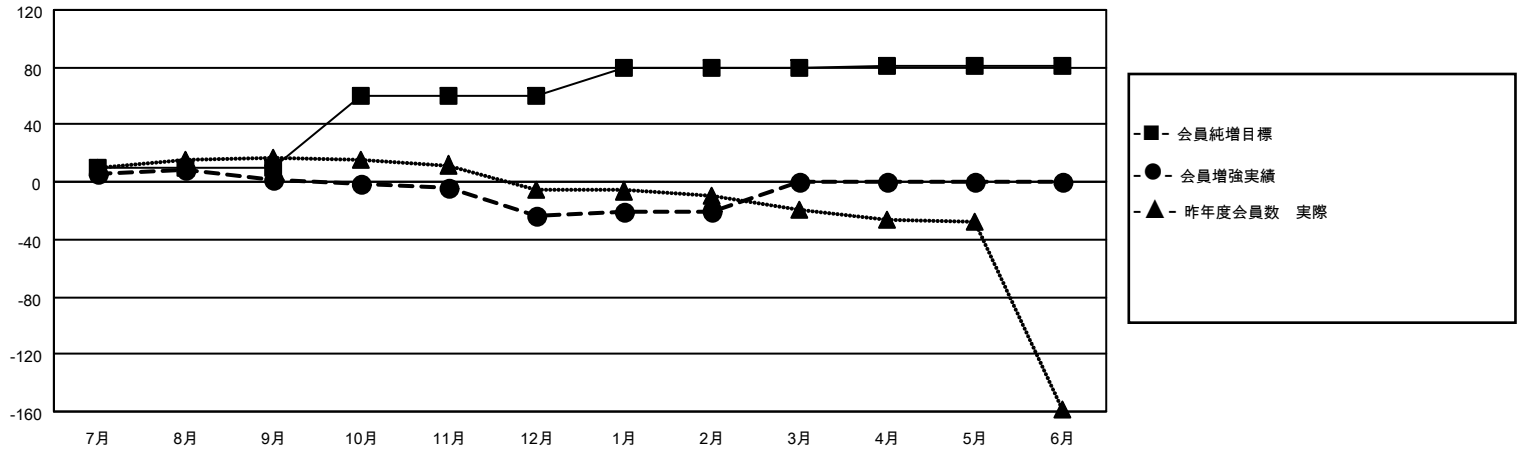

MONTHLY MEMBERSHIP PROGRESS REPORT

地域 JAPAN

District 330 C

Results as of: 2/28/2021

クラブ			
結果：2020-2021			
四半期	新クラブ目標	新クラブ	解散クラブ
7月/8月/9月	0	0	0
10月/11月/12月	0	0	0
1月/2月/3月	1	0	0
4月/5月/6月	0	0	0

名			
結果：2020-2021			
四半期	会員純増目標	会員増強実績	退会者(転籍を含む)実際
7月/8月/9月	10	32	25
10月/11月/12月	50	10	34
1月/2月/3月	20	13	9
4月/5月/6月	1	0	0

新クラブ目標及び実績累計

会員目標及び実績累計

解散クラブ: 0	25 CLUBS OF 78 一名以上の新会員を登録	男女別 男性 1,604 (82.64%) 女性 337 (17.36%)
退会者 物故会員 13 クラブ解散 0 その他 55 合計 68	会員累計データを見るには、ここをクリック	世帯主/家族会員合計 449 国際会費半額の家族会員 249